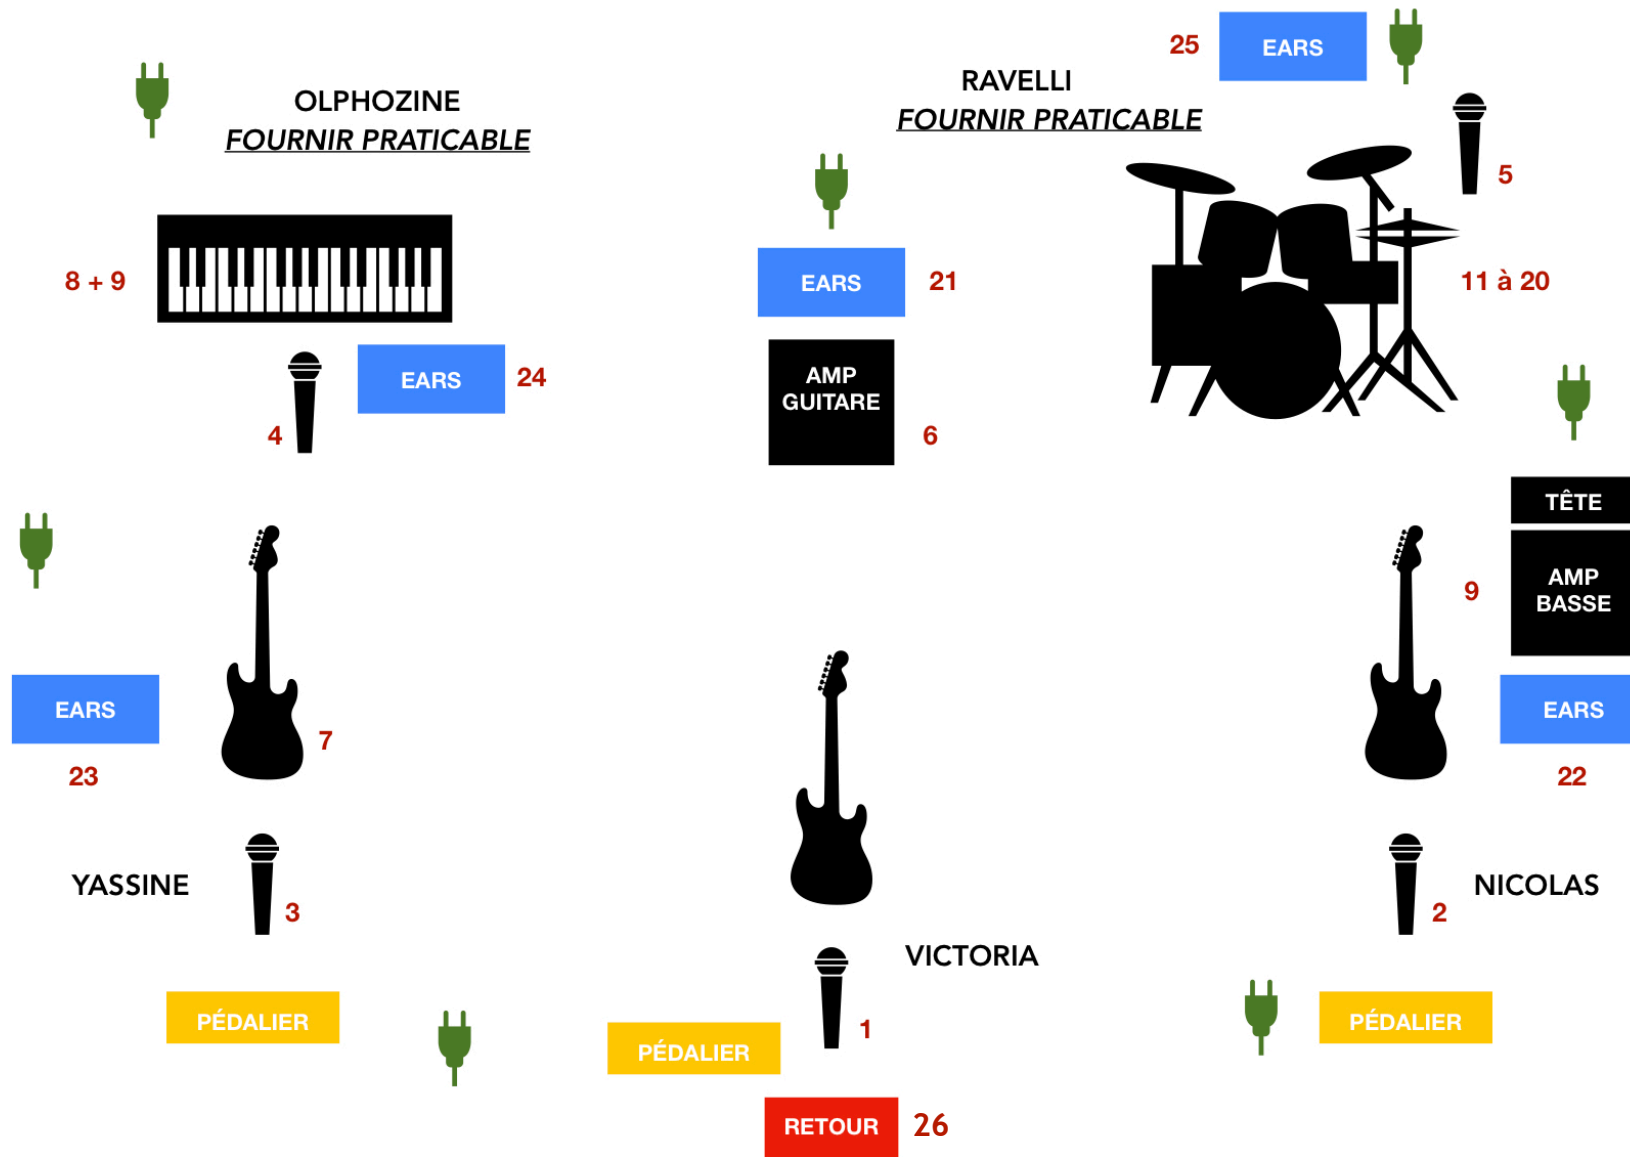

Olphozine – Piano / Choeurs

- 1 piano Kurzweil SP6
- 1 microphone dynamique type SM58
- In-Ear Monitors

Ravelli – Batterie / Chœurs

- 1 batterie complète (Kick, Snare, 3 Rack Tom , 2 Floor Tom)
- In-Ear Monitors
- 1 microphone Shure Beta 56 A

MATÉRIEL À FOURNIR

- 5 retours « bain de pied » en cas d'impossibilité d'utiliser nos retours ears.
- 1 retour « bain de pied » au niveau de Victoria.
- 8 pieds de micro
- Façade pour le public
- Sub basse
- 1 table de mixage et câblages
- 4 à 5 boîtiers D.I mono/stéréo (selon les besoins et les disponibilités)
- 1 set de lumières et éclairage scène
- Scène minimum 6Mx4M
- 1 praticable pour le piano 2Mx2M
- 1 praticable pour la batterie 4Mx2M
- Prises électriques
- 2 microphones statiques prise public

PLAN DE SCÈNE – 5 MUSICIENS

Victoria Thoizon

birdofrosemusic@gmail.com - +33 6 82 56 41 13

PATCH-LIST

Entrée	Musicien - Instrument		Stands	Entrée	Musicien - Instrument
1	Victoria – Chant	Mic E945	Pied perche	21	Victoria - Ear Monitor
2	Nicolas - Chœurs	Type SM58	Pied pince	22	Nicolas - Ear Monitor
3	Yassine – Chœurs	Type SM58	Pied pince	23	Yassine - Ear Monitor
4	Olphozine - Chœurs	Type SM58	Pied pince	24	Olphozine - Ear Monitor
5	Ravelli - Chœurs	Mic Beta 56A	Pied perche	25	Ravelli - Ear Monitor
				26	Retour bain de pieds
6	Victoria - Guitare Elec	Type SM57			
7	Yassine - Guitare Lead	D.I			
8	Olphozine – Piano L	D.I			
9	Olphozine – Piano R	D.I			
10	Nico - Basse	D.I et/ou Beta57	Pied perche		
11	Ravelli – Kick		Pied		
12	Ravelli – Snare		Pince		
13	Ravelli - Charley		Pied perche		
14	Ravelli – Rack Tom 8		Pince		
15	Ravelli - Rack Tom 10		Pince		
16	Ravelli - Rack Tom 12		Pince		
17	Ravelli - Floor Tom 14		Pince		
18	Ravelli - Floor Tom 16		Pince		
19	Ravelli - OHL		Pied perche		
20	Ravelli - OHR		Pied perche		